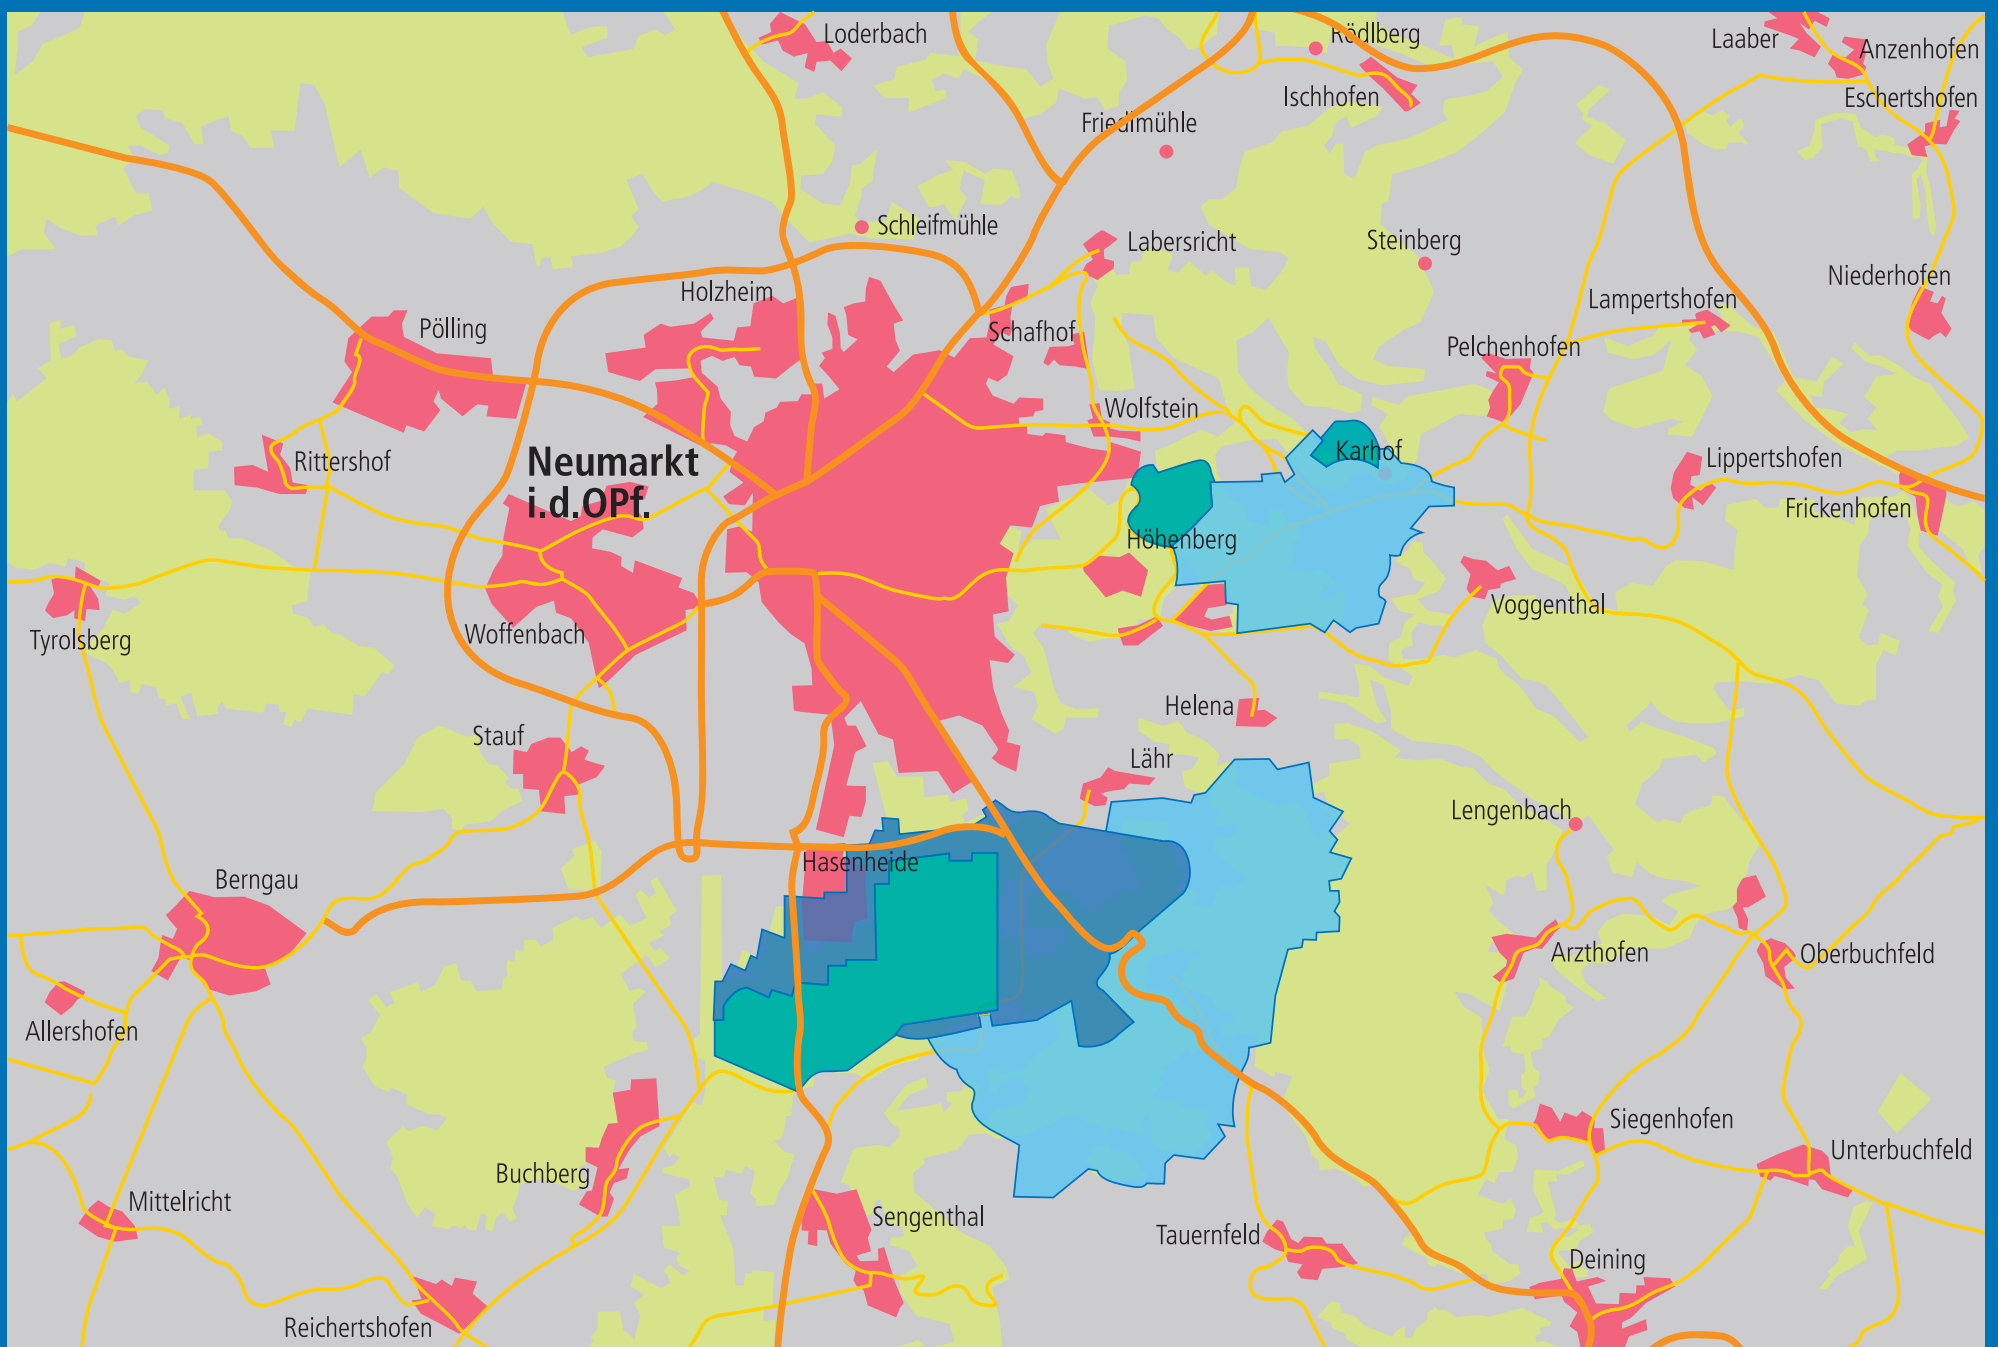

Wasserschutzgebiete in Neumarkt

- Fassungsbereich Zone I
- Engere Schutzzone II
- Gemeinsame Zone III