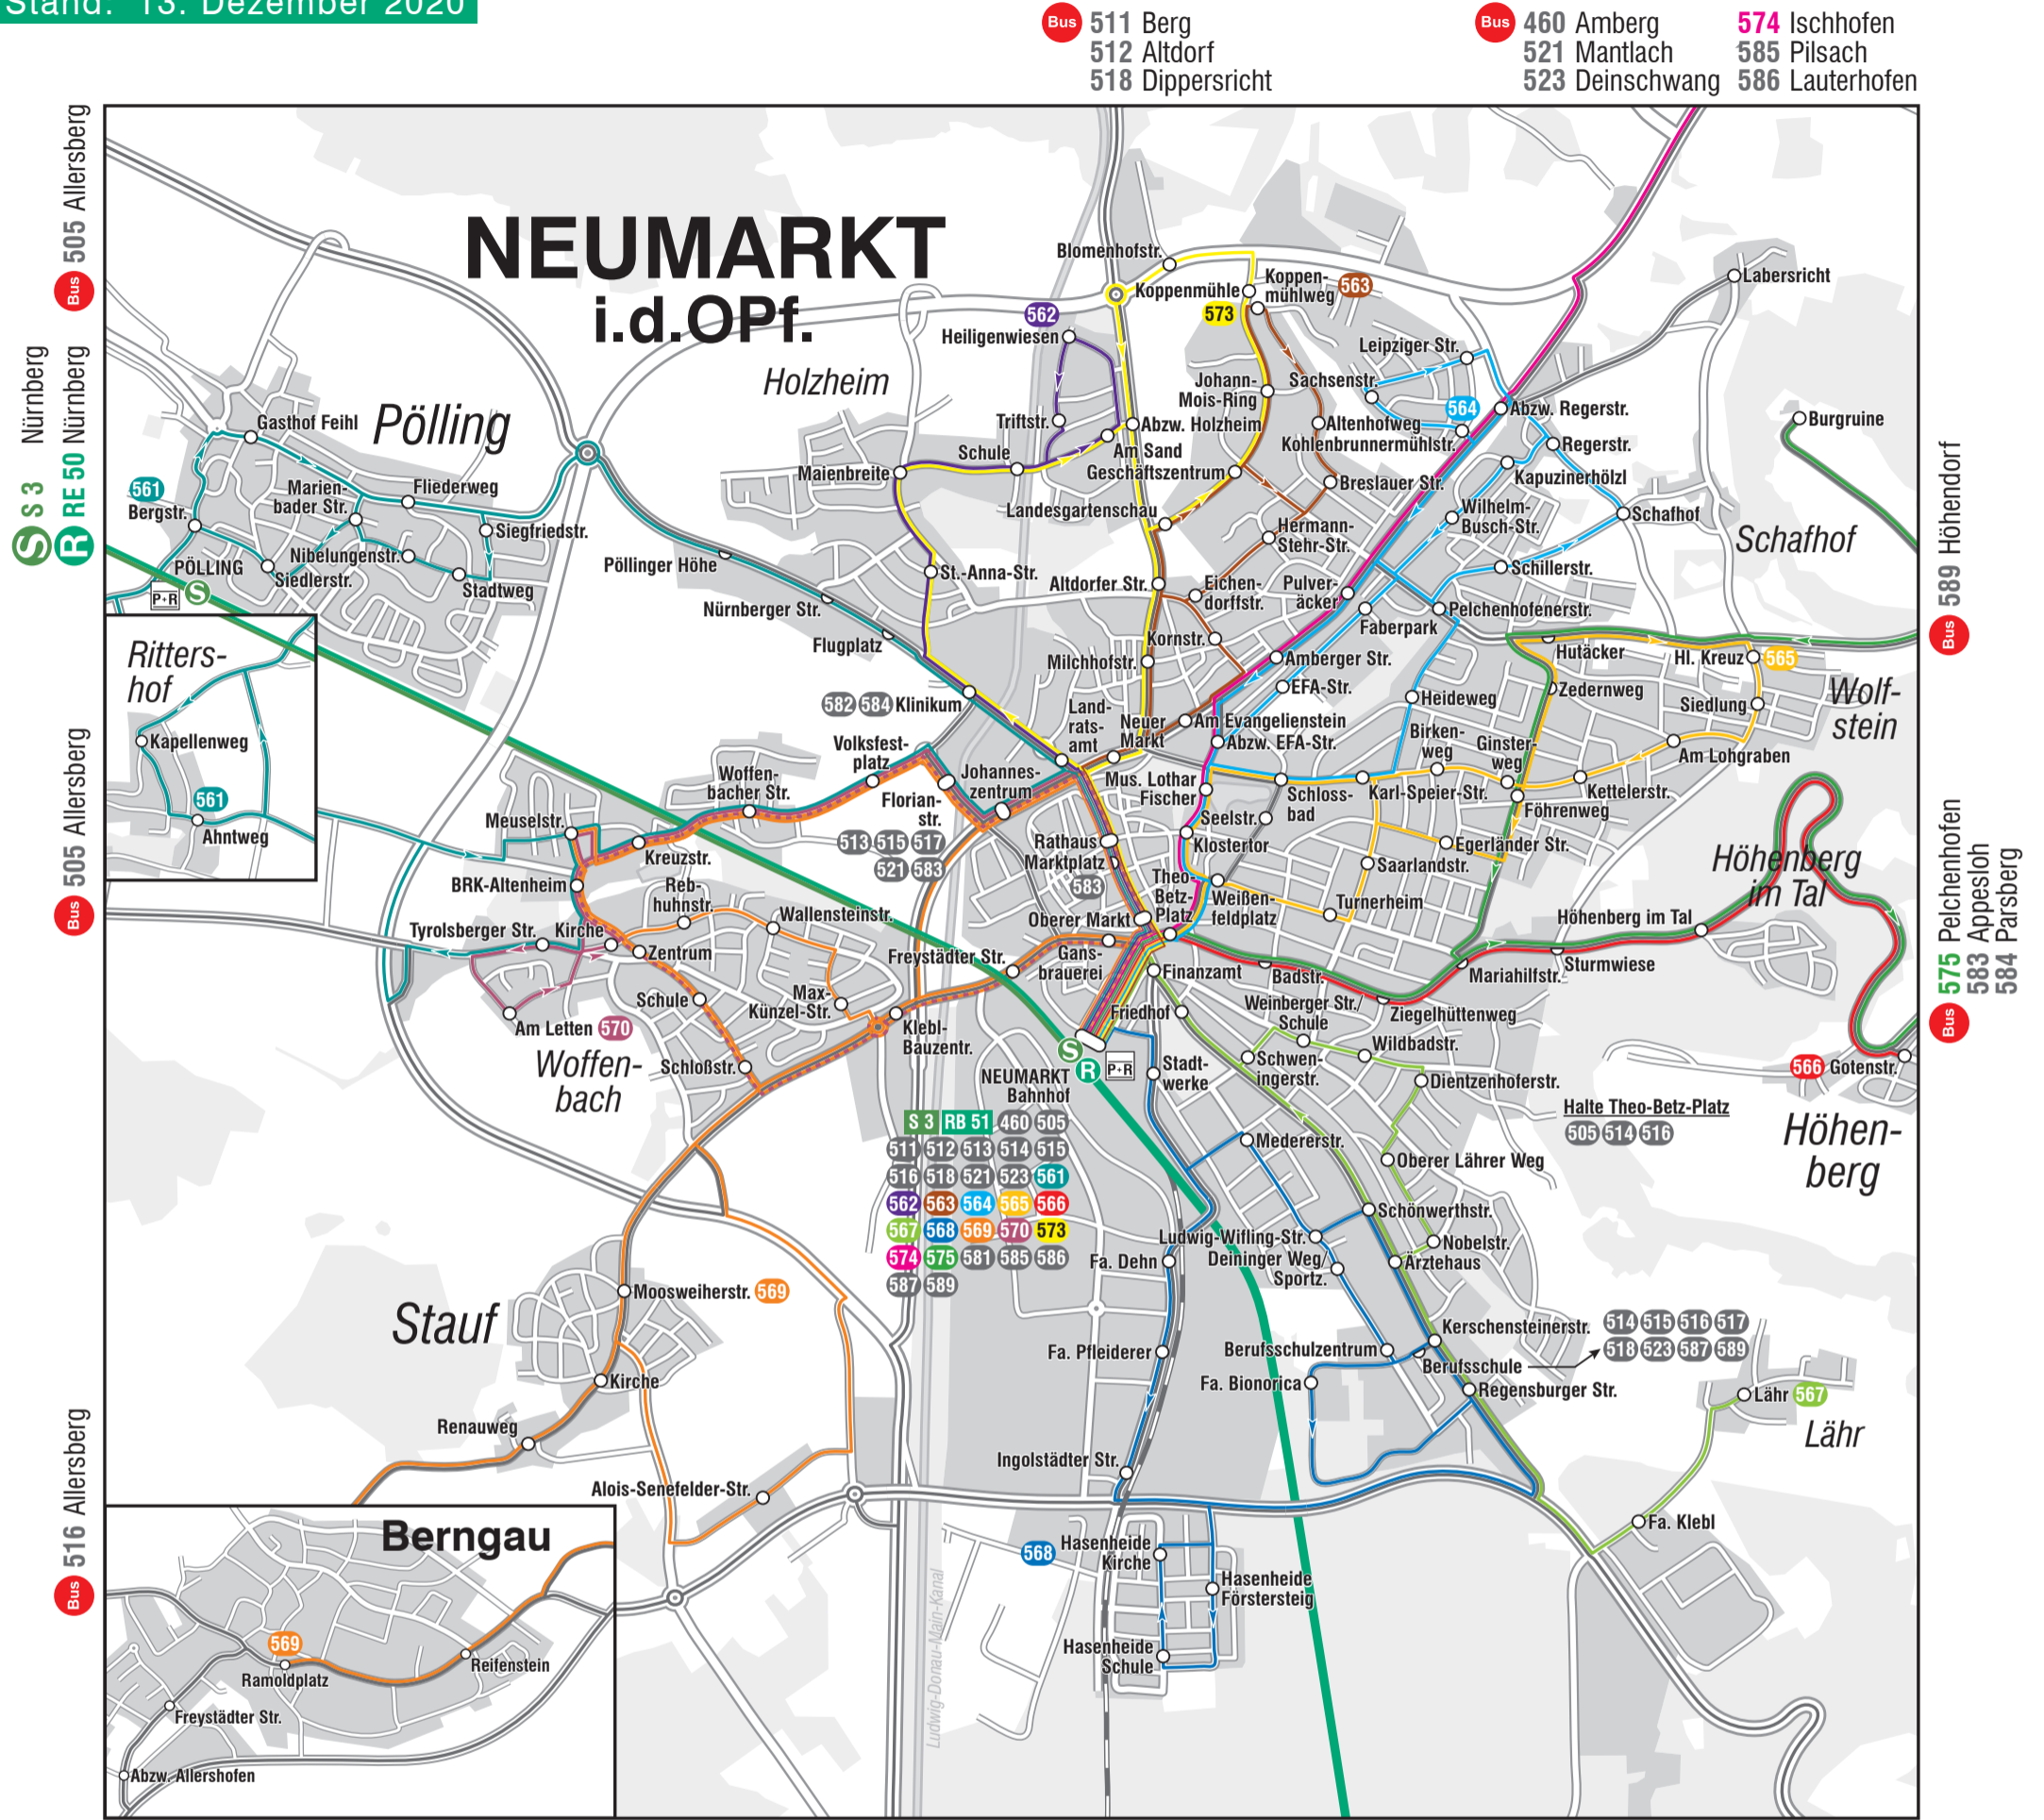

Stand: 13. Dezember 2020

Bus 514 Freystadt 516 Allersberg
 Bus 514 Freystadt 517 Litterzhofen 515 Dietfurt 581 Oberbürg
 R RE 50 Parsberg Bus 513 Velburg 582 Deining 587 Predlfing
RB 51 Parsberg

- | | | |
|--|--|---|
| <ul style="list-style-type: none"> S 3 Nürnberg - Feucht - Neumarkt RE 50 Nürnberg - Neumarkt - Parsberg RB 51 Neumarkt - Parsberg P-R Park & Ride-Anlage — kombinierte Linienführung der Linien 569/570 im Stundentakt 561 Neumarkt Bf - Pölling - Rittershof 562 Neumarkt Bf - Holzheim 563 Neumarkt Bf - Altenhof 564 Neumarkt Bf - Mühlen - Kohlenbrunnmühle 565 Neumarkt Bf - Wolfstein 566 Neumarkt Bf - Höhenberg 567 Neumarkt Bf - Lähr 568 Neumarkt Bf - Hasenheide 569 Neumarkt Bf - Stauf - Berggau | <ul style="list-style-type: none"> 570 Neumarkt Bf - Woffenbach 573 Neumarkt Bf - Koppenmühle 574 Rufbus: Neumarkt Bf - Ischhofen 575 Rufbus: Neumarkt Bf - Pelchenhofen 460 Neumarkt - Lauterhofen - Kastl - Amberg 505 Neumarkt - Postbauer-Heng - Pyrbaum - Allersberg 511 Rufbus: Neumarkt - Berg 512 Neumarkt - Holzheim - Berg - Altdorf 513 Neumarkt - Deining - Velburg 514 Neumarkt - Freystadt 515 Neumarkt - Berching - Beilngries - Dietfurt 516 Neumarkt - Berggau - Freystadt - Allersberg 517 Neumarkt - Burggriesbach - Litterzhofen | <ul style="list-style-type: none"> 518 Neumarkt - Berg - Dippersricht 521 Neumarkt - Laaber - Mantlach 523 Neumarkt - Lauterhofen - Deinschwang 581 Neumarkt - Döllwang - Holnstein - Oberbürg 582 Rufbus: Neumarkt - Deining 583 Neumarkt - Pelchenhofen - Prönsdorf - Appesloh 584 Rufbus: Neumarkt - Velburg - Parsberg 585 Rufbus: Neumarkt - Pilsach 586 Rufbus: Neumarkt - Lauterhofen 587 Neumarkt - Breitenbrunn - Predlfing 589 Neumarkt - Hohenfels - Höhendorf |
|--|--|---|